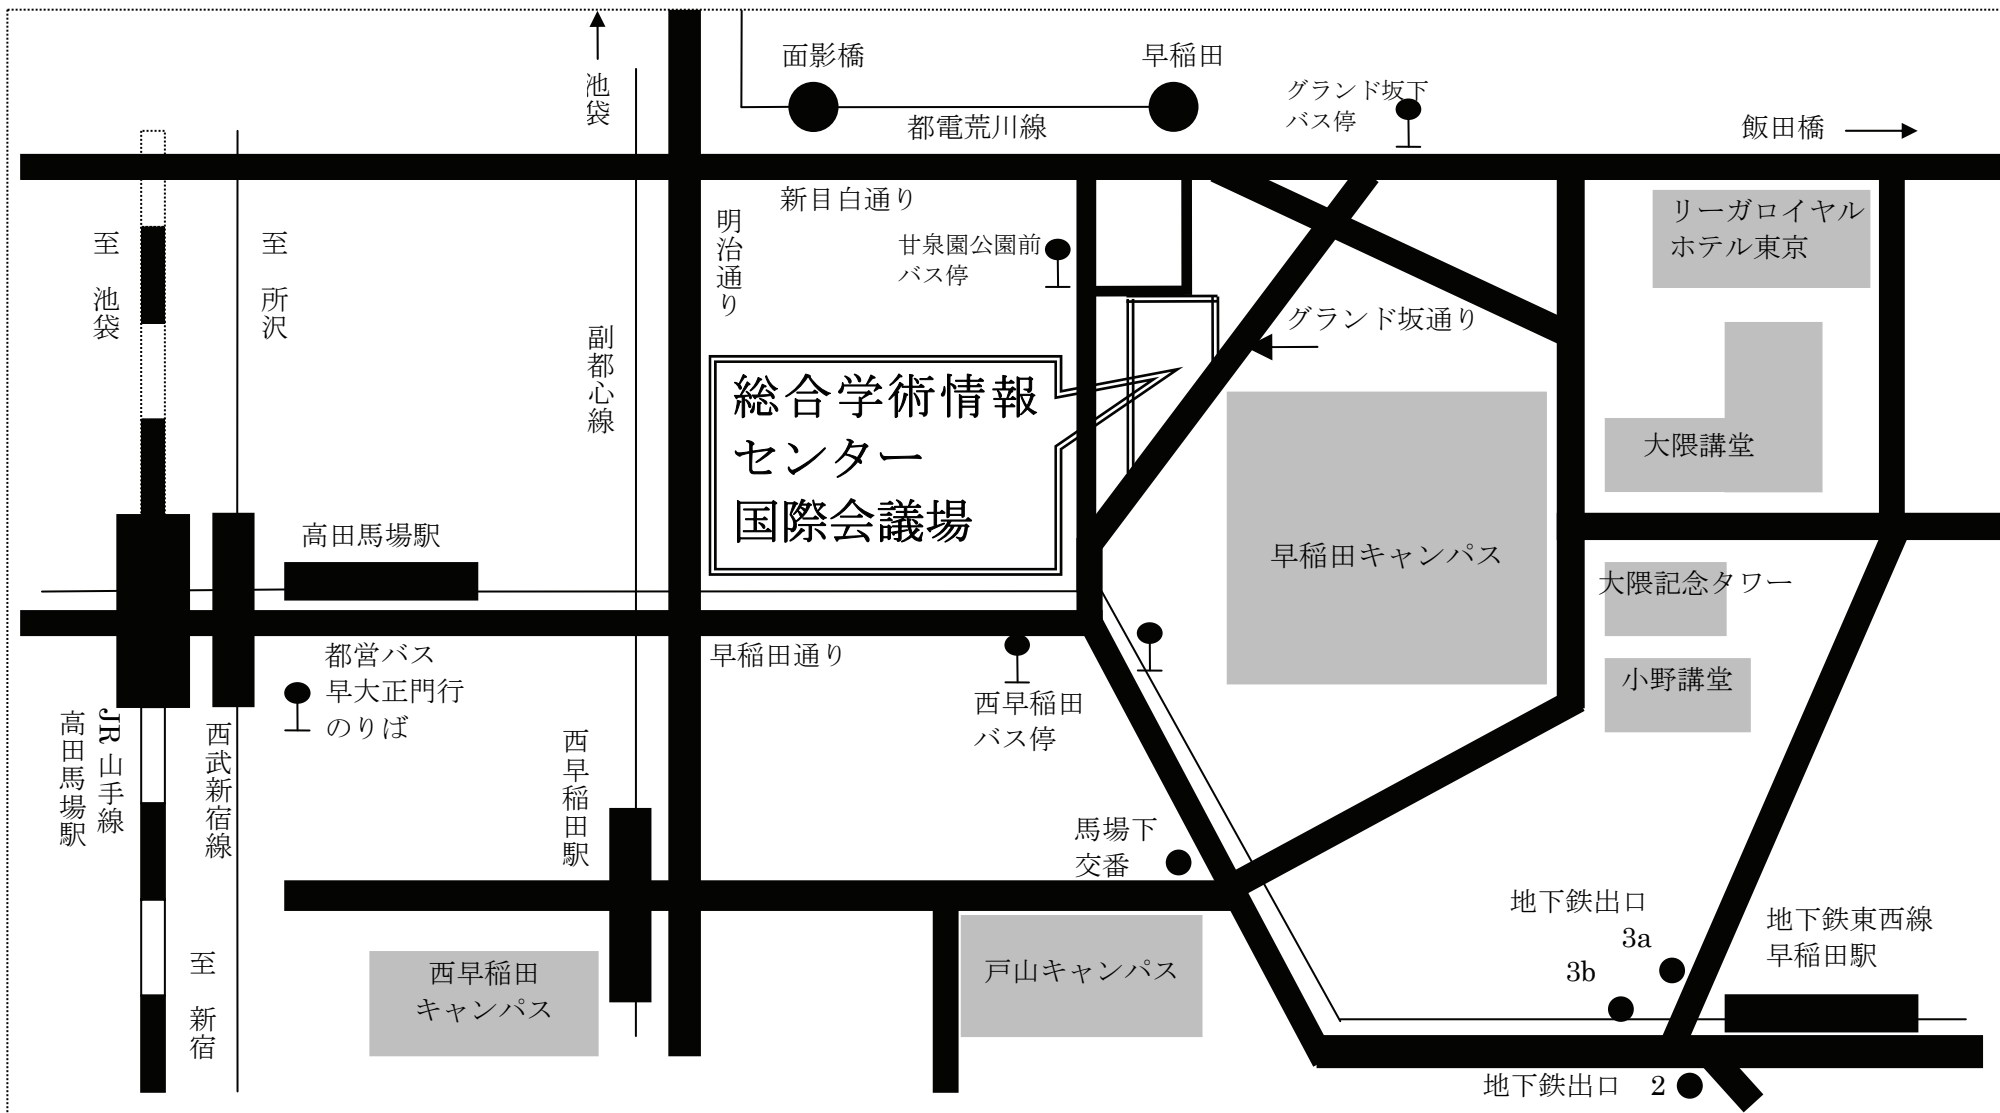

早稲田大学国際会議場案内図

早稲田大学国際会議場 東京都新宿区西早稲田 1-20-14

- JR 山手線／西武新宿線
高田馬場駅 徒歩 20分
- 地下鉄東西線
早稲田駅 徒歩 10分

- 都営バス (学バス)
高田馬場駅～西早稲田 徒歩 5分
- 都電荒川線
三ノ輪駅～早稲田 徒歩 5分

- 地下鉄副都心線
西早稲田駅徒歩 20分